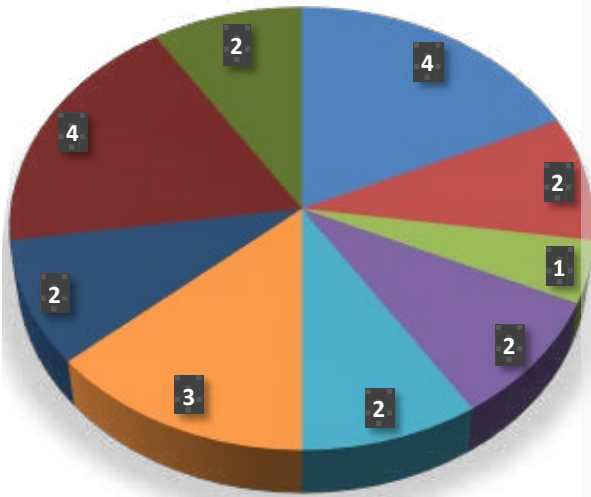

AK	Starts/ AK	Starts/AK in %
AltersK	38	23,899
Damen	31	19,497
SchützenK	53	33,333
SeniorenK	26	16,352
Supersenioren	11	6,918

Gruppe	Starts/ Gruppe
Fallscheibe	22
Kurz	103
Lang	34

Starts/ Disziplin FS

- Fallscheibe DF mE
- Fallscheibe DF oE
- Fallscheibe Pistole
- Fallscheibe Pistole m. Anschlagschaft offen
- Fallscheibe Pistole m. Anschlagschaft Optik
- Fallscheibe RF offen
- Fallscheibe RF Optik
- Fallscheibe SL Flinte offen
- Fallscheibe SLF Optik