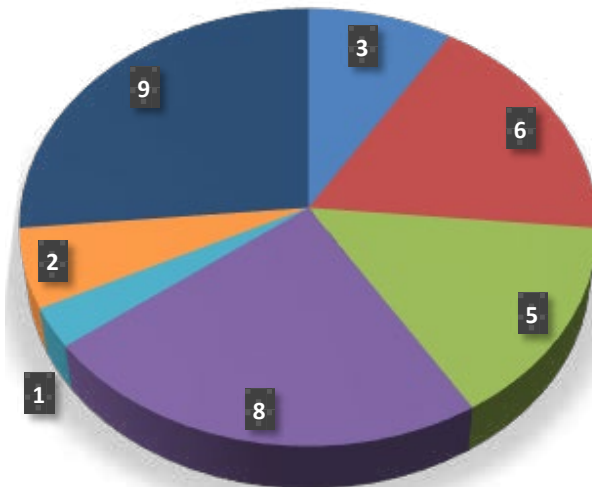

Starts/ Disziplin LW

- Dienstsportgewehr KK offene Kimme
- MSG KK
- Präzisionssportgewehr (PSG) KK
- SGSL KK Optik
- SGSL KW offenes Visier
- SGSL KW Patrone Optik
- ZG 50 (KK)