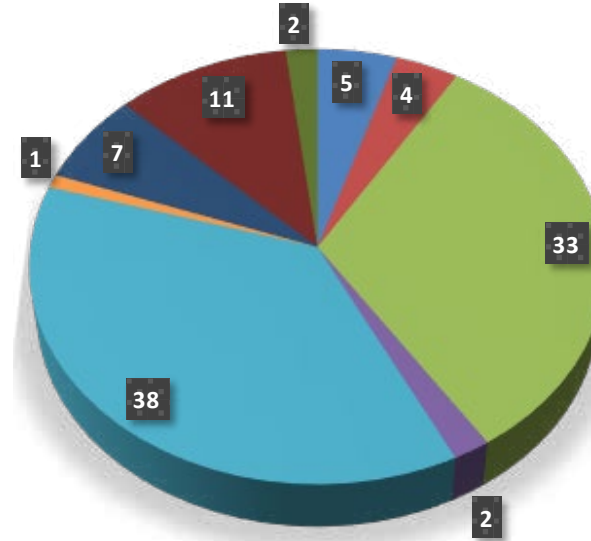

Starts/ Disziplin KW

- Dienstsportpistole
- Freie Klasse (FSG)
- Pistole .22lr, offenes Visier
- Pistole .22lr, Optik
- Pistole bis 9mm offenes Visier
- Pistole über 9mm
- Revolver bis .357Mag
- Revolver bis .38
- Revolver über .357 Mag