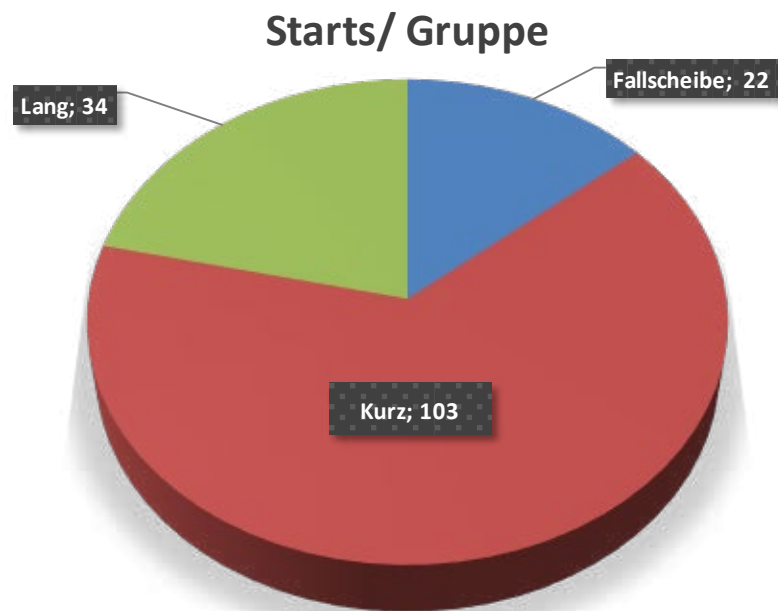

AK	Starts/ AK	Starts/AK in %
AltersK	38	23,899
Damen	31	19,497
SchützenK	53	33,333
SeniorenK	26	16,352
Supersenioren	11	6,918

Gruppe	Starts/ Gruppe
Fallscheibe	22
Kurz	103
Lang	34

Starts/ Disziplin FS

- Fallscheibe DF mE
- Fallscheibe DF oE
- Fallscheibe Pistole
- Fallscheibe Pistole m. Anschlagschaft offen
- Fallscheibe Pistole m. Anschlagschaft Optik
- Fallscheibe RF offen
- Fallscheibe RF Optik
- Fallscheibe SL Flinte offen
- Fallscheibe SLF Optik

Starts/ Disziplin KW

- Dienstsportpistole
- Freie Klasse (FSG)
- Pistole .22lr, offenes Visier
- Pistole .22lr, Optik
- Pistole bis 9mm offenes Visier
- Pistole über 9mm
- Revolver bis .357Mag
- Revolver bis .38
- Revolver über .357 Mag